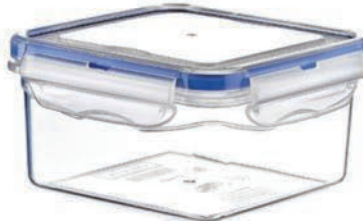

# STORAGE BOX COLLECTION

>621463  
400 ml

>621464  
400 ml

>621465  
800 ml

>621470  
14L

>621400  
300 ml

>621467  
700 ml

>621401  
680 ml