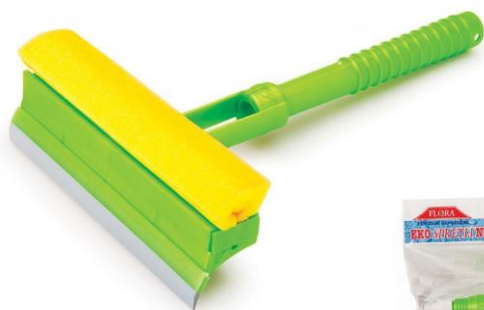

>560008
Window cleaning brush